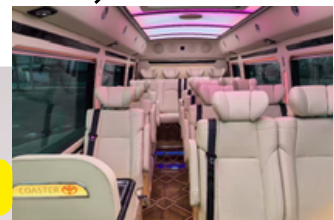

19 ที่นั่ง : ประเภทรถ Coaster

- เที่ยวในเมือง : 8,190 บาท
- ในเมือง + กำแพงเมืองจีน : 10,190 บาท